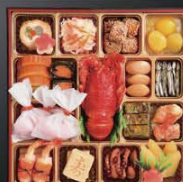

選定9品 おせち

早期割引

カタログ表示
本体価格から

7% OFF

早期ご予約割引 12/6(金)までお得!

本体カタログ
No.43003
の品です。

ゆめが
チャージキャンペーン
対象商品

7% OFF
+
5倍

43301 京料理「花かがみ」和風おせち料理 三段重

カタログ掲載価格 19,800円+税
割引後価格 **18,414円+税**

3~4人前 縦18.9cm×横18.9cm×高さ5.3cm

お受け取り12/30・31/1/1 お届け12/30・31 限定1,200セット 元日もお受取

本体カタログ
No.43005
の品です。

7% OFF
+
5倍

43302 日本料理「てら岡」博多 鶴 与段重

カタログ掲載価格 19,800円+税
割引後価格 **18,414円+税**

4~5人前 縦19.5cm×横19.5cm×高さ5.3cm

お受け取り12/31/1/1 お届け12/31 限定1,000セット 元日もお受取

本体カタログ
No.43006
の品です。

7% OFF
+
5倍

43303 日本料理「てら岡」博多 宝 三段重

カタログ掲載価格 14,800円+税
割引後価格 **13,764円+税**

3~4人前 縦19.5cm×横19.5cm×高さ5.3cm

お受け取り12/31/1/1 お届け12/31 限定1,000セット 元日もお受取

本体カタログ
No.43008
の品です。

7% OFF

43304 坂井 宏行監修「ラ・ロシェル」
和洋おせち料理 三段重

カタログ掲載価格 19,800円+税
割引後価格 **18,414円+税**

2~3人前 縦20.2cm×横20.2cm×高さ5.9cm

お受け取り12/31/1/1 限定500セット 元日もお受取

本体カタログ
No.43018
の品です。

7% OFF

43305 割烹料亭千賀 迎春おせち「彩華千」三段重

カタログ掲載価格 20,300円+税
割引後価格 **18,879円+税**

4~5人前 縦25.7cm×横25.7cm×高さ5.3cm

お受け取り12/31 限定500セット

本体カタログ
No.43050
の品です。

7% OFF
+
5倍

43306 グルメサービス オードブルおせち料理 三段重

カタログ掲載価格 22,000円+税
割引後価格 **20,460円+税**

4~5人前 25cm角×高さ5cm

お受け取り12/30・31/1/1 お届け12/30・31 限定800セット 元日もお受取

本体カタログ
No.43051
の品です。

7% OFF
+
5倍

43307 広島加茂川 和風おせち料理 四段重

カタログ掲載価格 26,000円+税
割引後価格 **24,180円+税**

4~5人前 縦20.2cm×横20.2cm×高さ5.7cm

お受け取り12/30・31/1/1 お届け12/30・31 限定500セット 元日もお受取

本体カタログ
No.43055
の品です。

7% OFF

43308 境港 磯の味処 さかな工房 海鮮おせち三段重

カタログ掲載価格 25,000円+税
割引後価格 **23,250円+税**

4人前 縦21cm×横21cm×高さ5cm

お受け取り12/31 限定100セット

本体カタログ
No.43063
の品です。

7% OFF

43309 youme ゆめタウンオリジナル
ひとくちおせちオードブル 一段重

カタログ掲載価格 14,800円+税
割引後価格 **13,764円+税**

2人前 縦25.9cm×横32cm×高さ5.3cm

お受け取り12/31 限定100セット