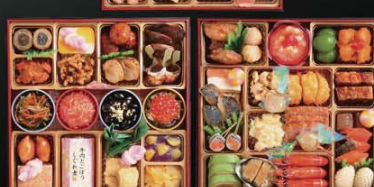

7% OFF

43305 割烹料亭千賀 迎春おせち「彩華千」三段重

カタログ掲載価格 20,300円+税
割引後価格 **18,879円+税**

4~5人前 縦25.7cm×横25.7cm×高さ5.3cm

お受け取り12/31 限定500セット

本体カタログ
No.43050
の品です。